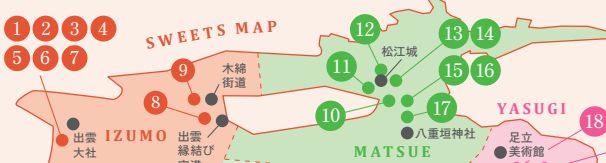

抹茶と和菓子のセット
喫茶ぎはる

15 松江城周辺

極上お抹茶ご縁セット
日本茶カフェ Scarab 別邸

16 松江城周辺

抹茶セット 松江月ヶ瀬

17 八重垣神社周辺

松江縁結び
ぼうる

(1袋4粒入り)
クロード
洋菓子店

18 足立美術館周辺

百市の柿酢ソーダ
竹葉

19 足立美術館周辺

季節のパフェ
SHERIE CAFE

SHIMANE
KEN
MAP

制作
(公社)島根県観光連盟
令和6年3月

1 出雲大社周辺

特注割子そば
(3段)
千鳥そば
ちどり

3 出雲大社周辺

割子そば(3枚) 出雲そば きずき

4 出雲大社周辺

三段割子そば
そば処 八雲【本店】

出雲路 そば巡り 食べれば長いご縁で結ばれる。

2 出雲大社周辺 琴弾割子

奥出雲そば処 一福 出雲大社神門通り店

5 出雲大社周辺

三段割子そば
そば処 八雲【東店】

6 木綿街道周辺

鴨汁せいろ
そば処 喜多縁
きたえん

8 松江城周辺

三品そば
そば処 橋屋
たちはなや

7 松江城周辺

割子そば 1人前
出雲そば きがる

9 安来駅周辺