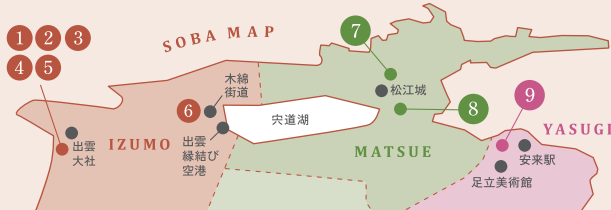

三段割子そば
そば処 八雲【東店】

6 木綿街道周辺

鴨汁せいろ
そば処 喜多縁
きたえん

8 松江城周辺

三品そば
そば処 橋屋
たちはなや

7 松江城周辺

割子そば 1人前
出雲そば きがる

9 安来駅周辺

割子そば
そば処 大塚

割子そばの
食べ方の

一

お好みで薬味を
のせ、とっくりに入った
「そばつゆ」をかけます。
一番上の器からお召し
上がりください。

二

一段目で残ったそばつゆ
は二段目に入れ、お好みで
そばつゆと薬味を追加し
ます。三段目も同じよう
にお召し上がりください。

出雲そばとは

そばの実を殻ごと挽いているため、色が濃く
そばの風味をしっかり感じられるのが特徴です。

丸い漆器に盛られた冷たい
割子そばが有名ですが、茹で
汁ごと器に盛っていただく温
かい釜揚げそばも地元では
定番の食べ方です。

SHIMANE
KEN
MAP

制作

(公社)鳥根県観光連盟
令和6年3月