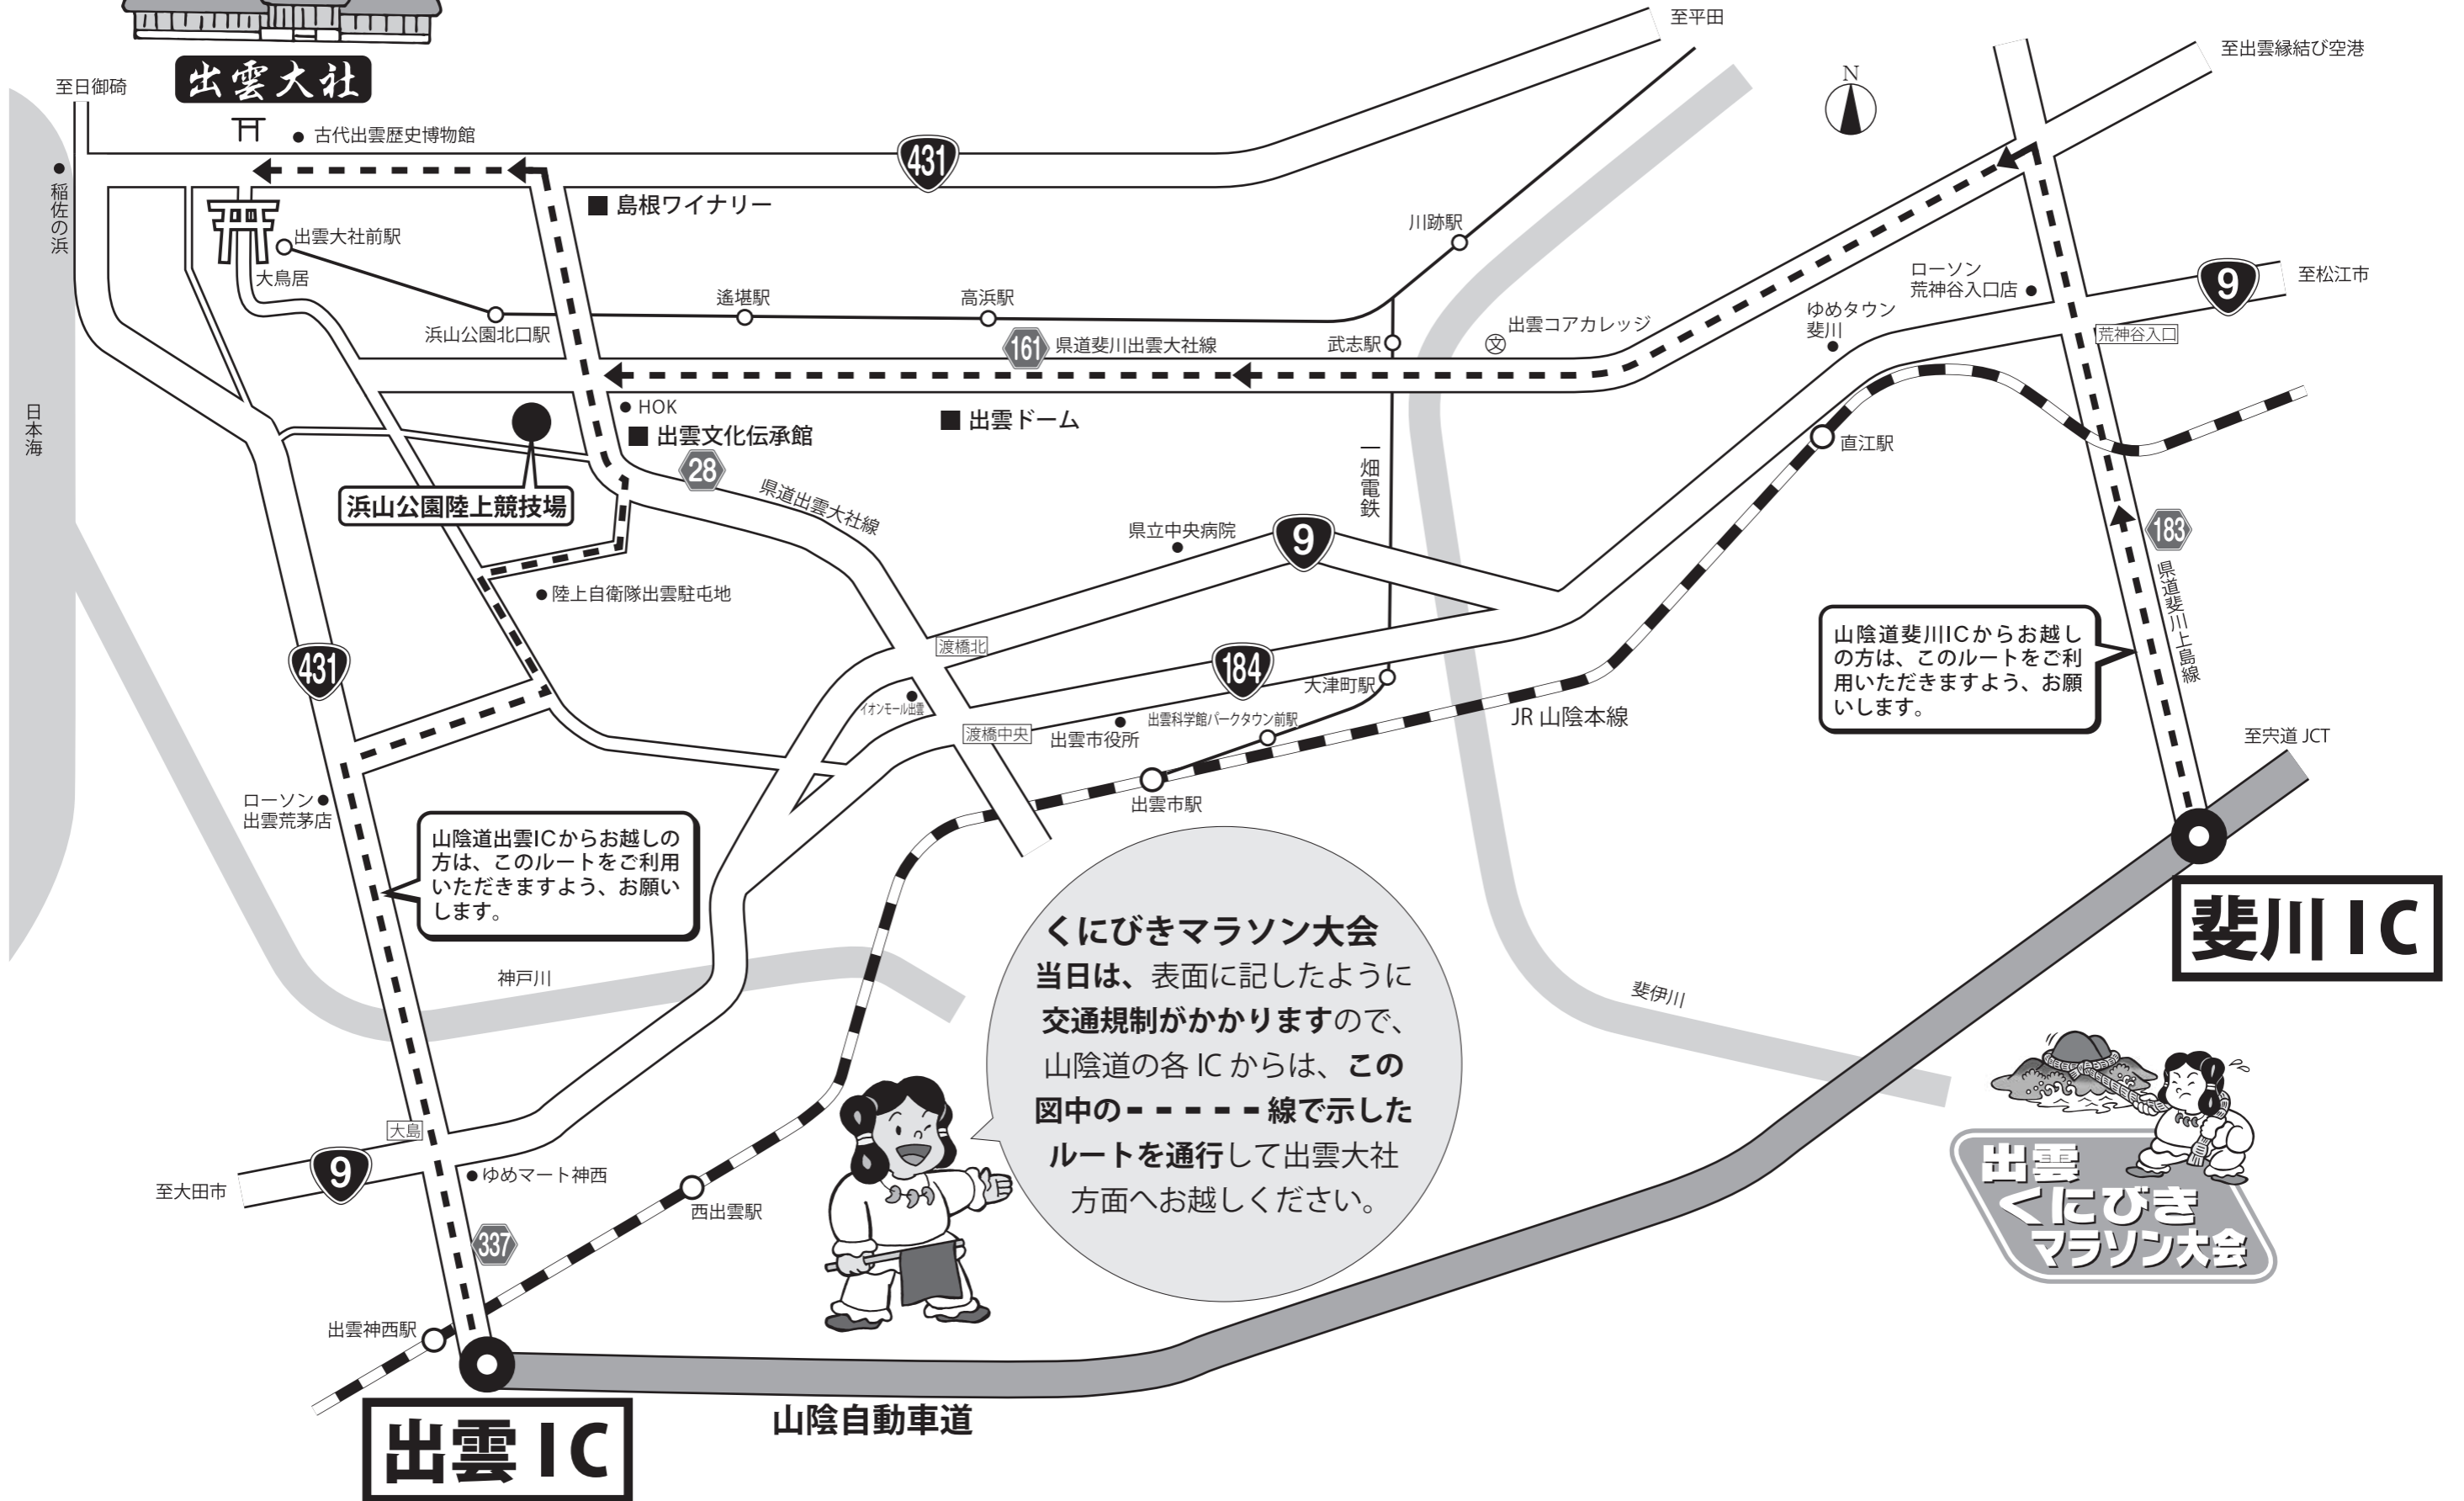

第41回出雲くにびきマラソン大会

令和6年(2024)

3月3日(日)

交通規制時間 10:50▶13:45

浜山公園周辺～大社～長浜～
神西～神門地区の車両通行制限区間図

凡例

	コース
	規制区間・時間
	迂回路
	臨時駐車場
	道路工事区間・車両通行止め

- 交通規制は、表示時間の間、全面通行止になります。
- 場所によっては交通規制時間中でも道路横断や一時通行できることがあります。現場の係員等の指示に従ってください。
- コース上に車を停めないでください。
- 交通規制時間は、状況により多少変更がありますのでご了承ください。

出雲大社

● 古代出雲歴史博物館

出雲大社前駅

大鳥居

■ 島根ワイナリー

浜山公園北口駅

逢坂駅

高浜駅

直江駅

県道斐川上島線

● HOK
■ 出雲文化伝承館

■ 出雲ドーム

県立中央病院

浜山公園陸上競技場

● 陸上自衛隊出雲駐屯地

県道出雲大社線

山陰道斐川ICからお越しの方は、このルートをご利用いただきますよう、お願いいたします。

山陰道出雲ICからお越しの方は、このルートをご利用いただきますよう、お願いいたします。

くにびきマラソン大会
当日は、表面に記したように交通規制がかかりますので、山陰道の各ICからは、この図中の-----線で示したルートを通行して出雲大社方面へお越しく下さい。

至大田市

● ゆめ마트 神西

西出雲駅

出雲 IC

山陰自動車道