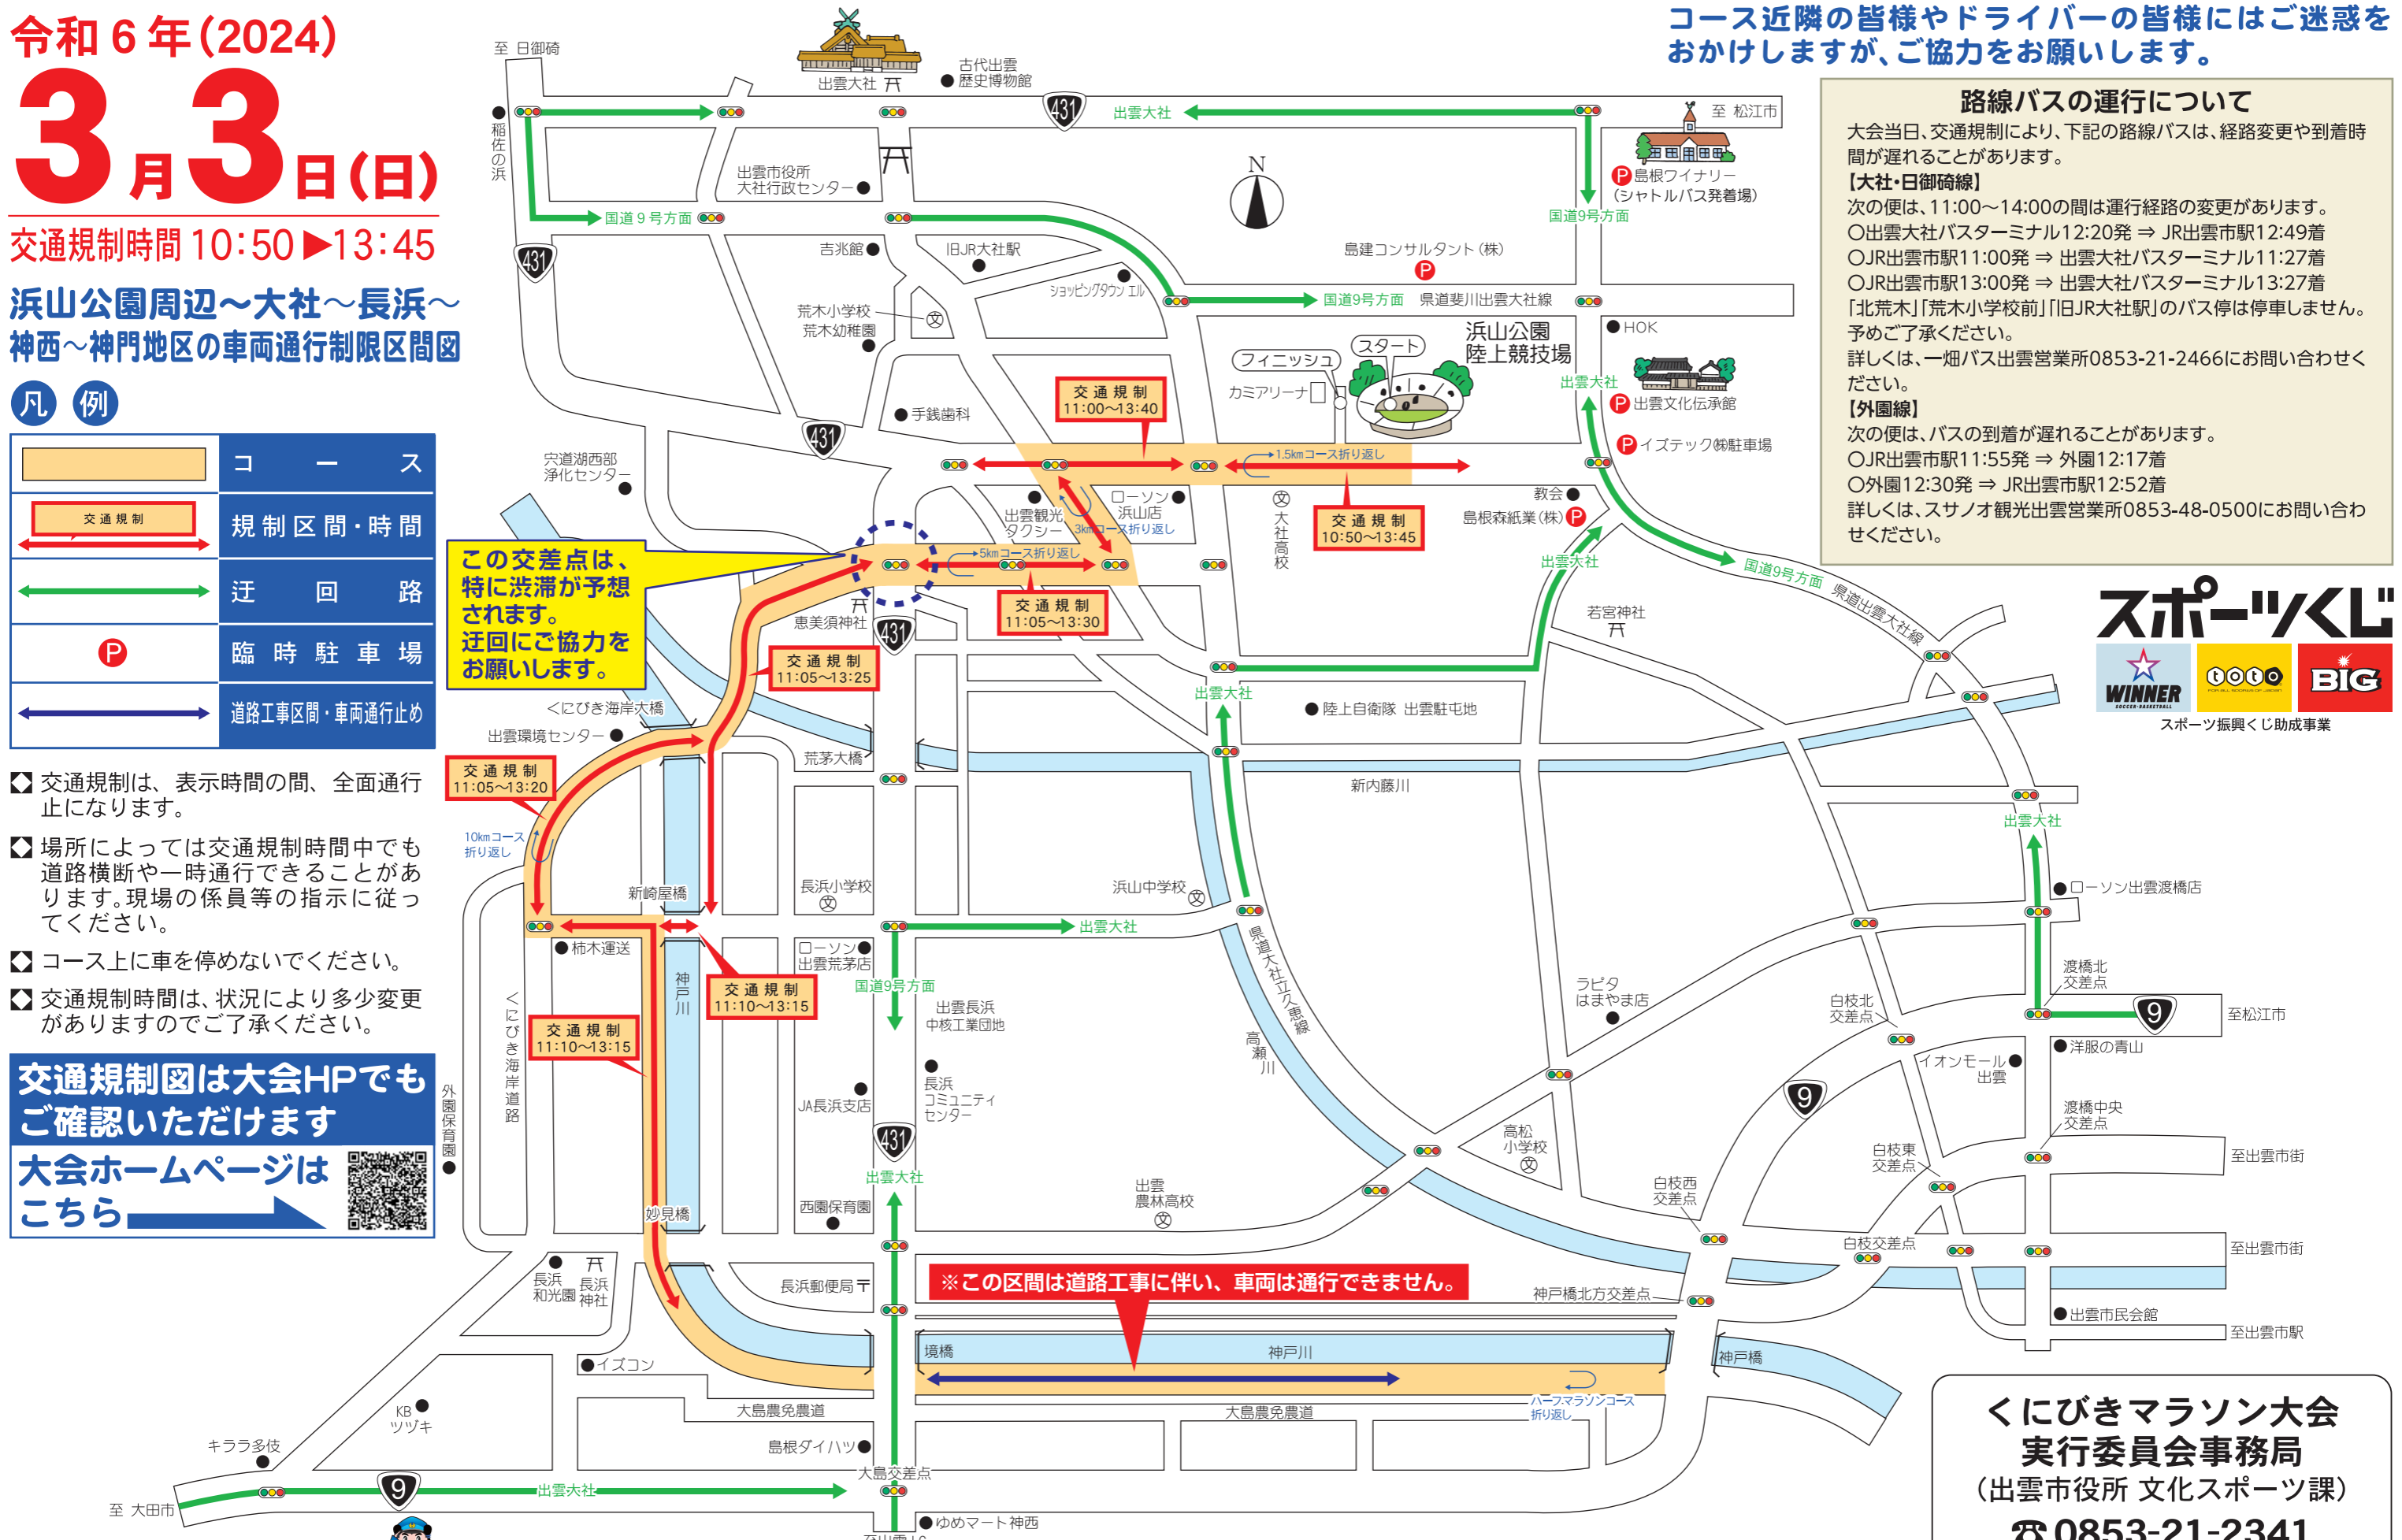

第41回出雲くにびきマラソン大会

令和6年(2024)

3月3日(日)

交通規制時間 10:50▶13:45

浜山公園周辺～大社～長浜～
神西～神門地区の車両通行制限区間図

凡例

	コース
	規制区間・時間
	迂回路
	臨時駐車場
	道路工事区間・車両通行止め

- 交通規制は、表示時間の間、全面通行止になります。
- 場所によっては交通規制時間中でも道路横断や一時通行できることがあります。現場の係員等の指示に従ってください。
- コース上に車を停めないでください。
- 交通規制時間は、状況により多少変更がありますのでご了承ください。

交通規制図は大会HPでも
ご確認いただけます
大会ホームページは
こちら

交通規制のお知らせとお願い

コース近隣の皆様やドライバーの皆様にはご迷惑をおかけしますが、ご協力をお願いします。

路線バスの運行について

大会当日、交通規制により、下記の路線バスは、経路変更や到着時間が遅れることがあります。

【大社・日御碕線】

次の便は、11:00～14:00の間は運行経路の変更があります。

○出雲大社バスターミナル12:20発 ⇒ JR出雲市駅12:49着

○JR出雲市駅11:00発 ⇒ 出雲大社バスターミナル11:27着

○JR出雲市駅13:00発 ⇒ 出雲大社バスターミナル13:27着

「北荒木」「荒木小学校前」「旧JR大社駅」のバス停は停車しません。予めご了承ください。

詳しくは、一畑バス出雲営業所0853-21-2466にお問い合わせください。

【外園線】

次の便は、バスの到着が遅れることがあります。

○JR出雲市駅11:55発 ⇒ 外園12:17着

○外園12:30発 ⇒ JR出雲市駅12:52着

詳しくは、スサノオ観光出雲営業所0853-48-0500にお問い合わせください。

スポーツくじ

スポーツ振興くじ助成事業

この交差点は、特に渋滞が予想されます。迂回にご協力をお願いします。

※この区間は道路工事に伴い、車両は通行できません。

くにびきマラソン大会
実行委員会事務局
(出雲市役所 文化スポーツ課)
☎ 0853-21-2341
3月3日大会当日は大会本部 ☎ 080-1633-3533