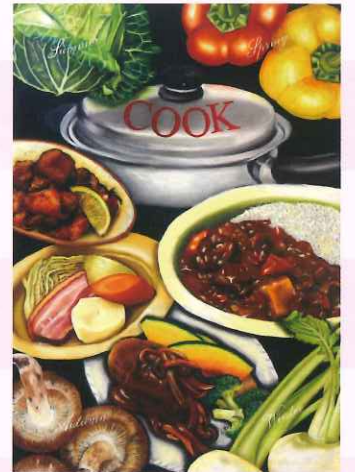

今井美術館

島根県江津市桜江町川戸 472 番地 1
TEL/0855-92-1839