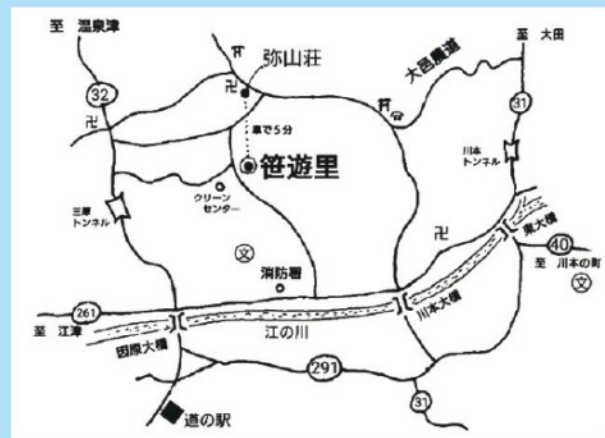

# かわもと アウトドアイベント

笹遊里で1Day キャンプを楽しみませんか

2024.  
5月19日 日

時間 10時～15時

場所 ふれあい公園笹遊里

邑智郡川本町川下 3005-2

☂ 少雨決行

主催・お問合せ

一般社団法人 かわもと暮らし

川本町観光協会 0855-74-2345

協力 ふれあい公園笹遊里 湯谷温泉弥山荘

最新情報は  
Instagramで!