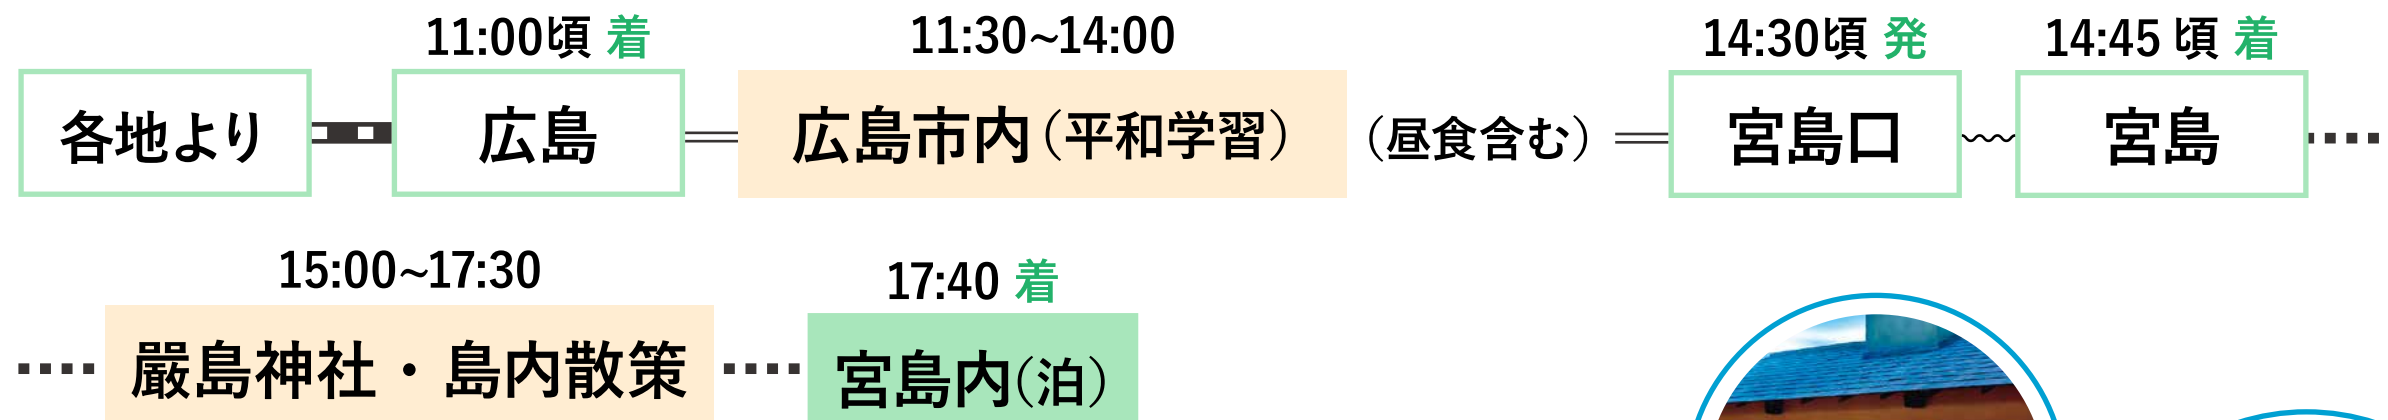

凡例： JR ■■■ 航空機 — バス = フェリー・遊覧船 ~ 徒歩

1日目

2日目

3日目

4日目