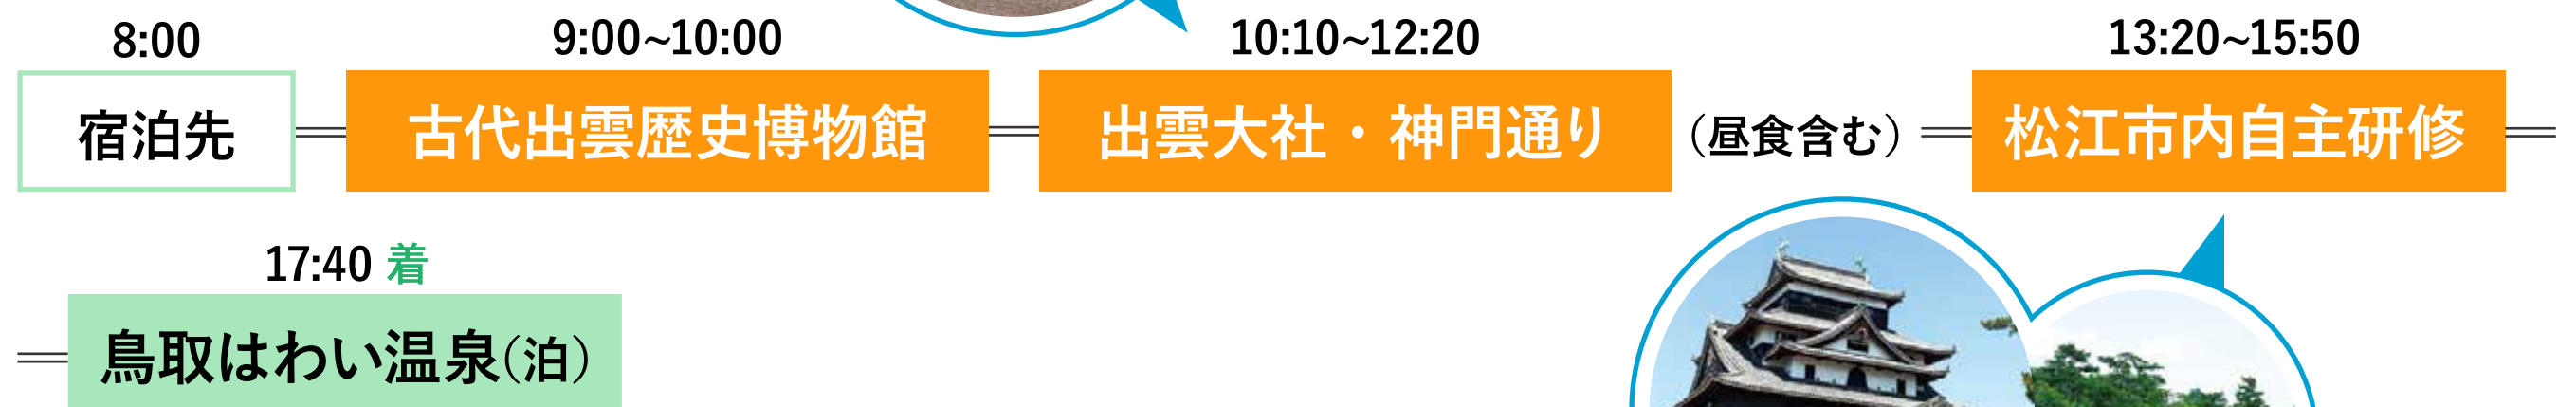

凡例： JR ■■■ 航空機 — バス = フェリー・遊覧船 ~ 徒歩

1日目

2日目

3日目

4日目