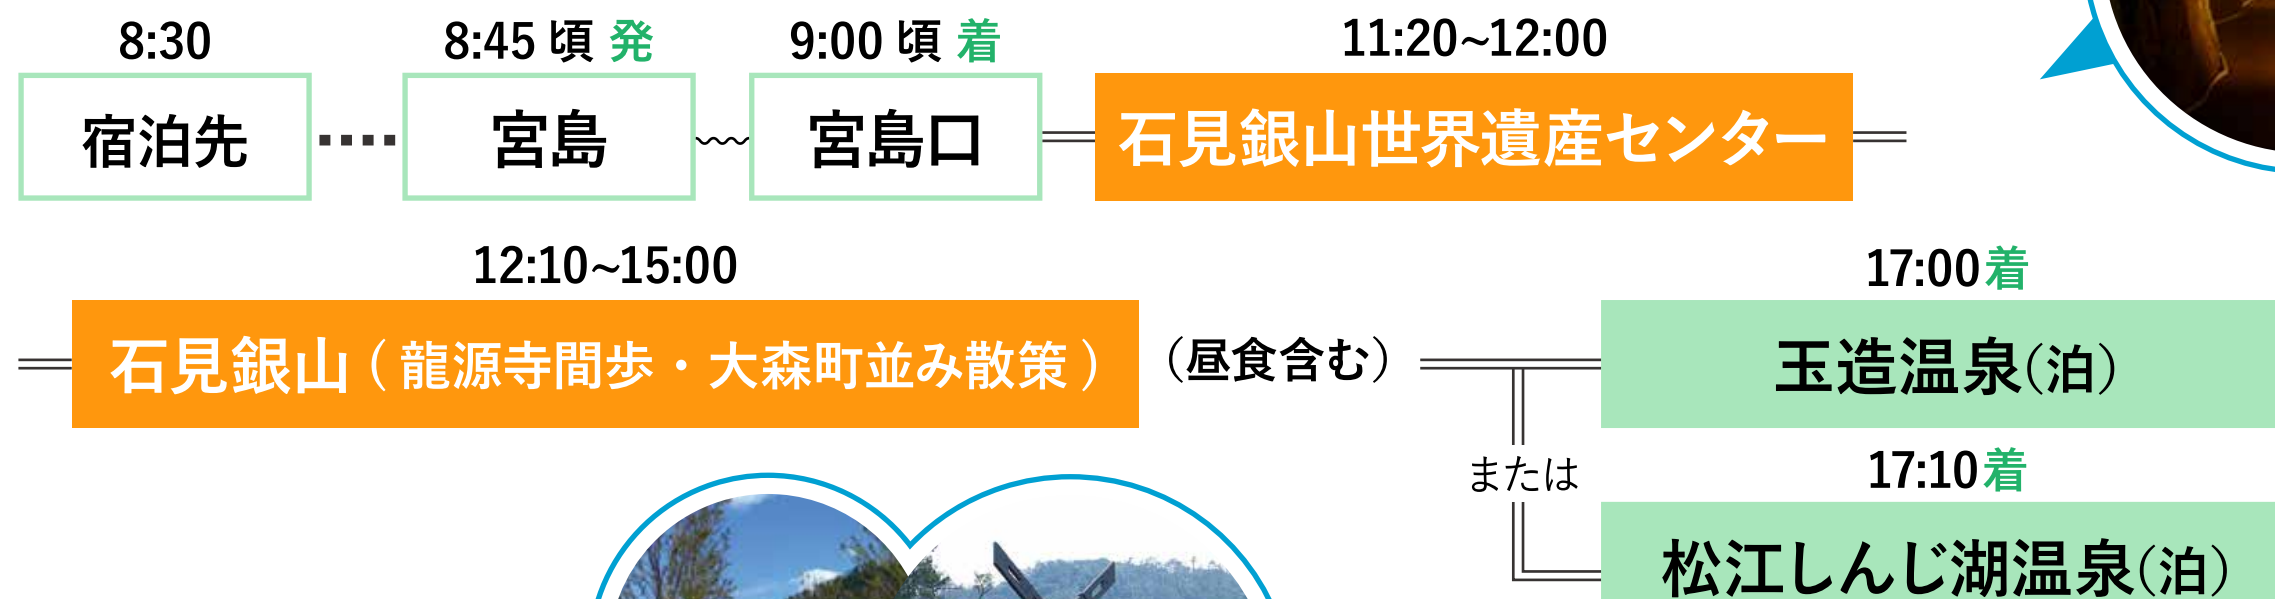

凡例： JR ■■■ 航空機 — バス = フェリー・遊覧船 ~ 徒歩

1日目

2日目

3日目

4日目