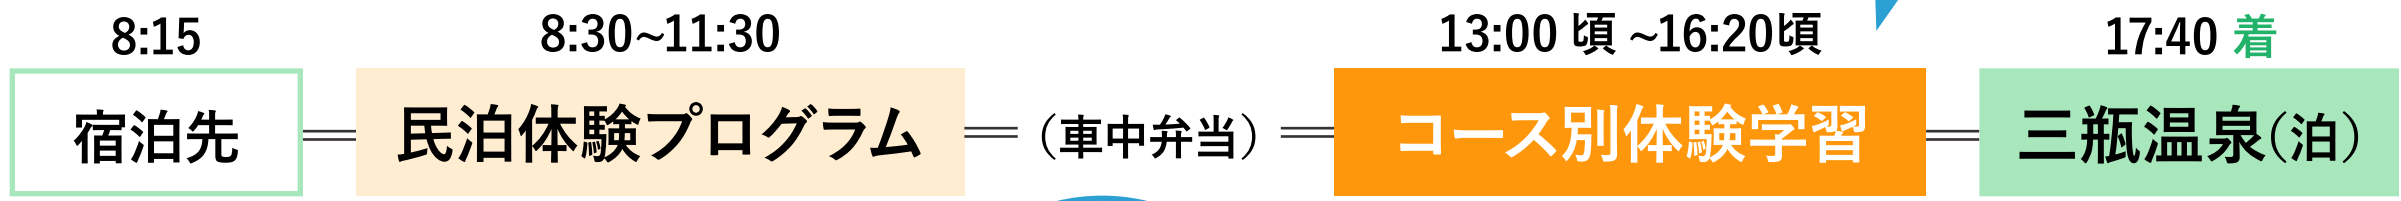

凡例： JR 航空機 バス フェリー・遊覧船 徒歩

1日目

2日目

例) 広浜鉄道今福線見学・再生可能エネルギー見学等

3日目

4日目