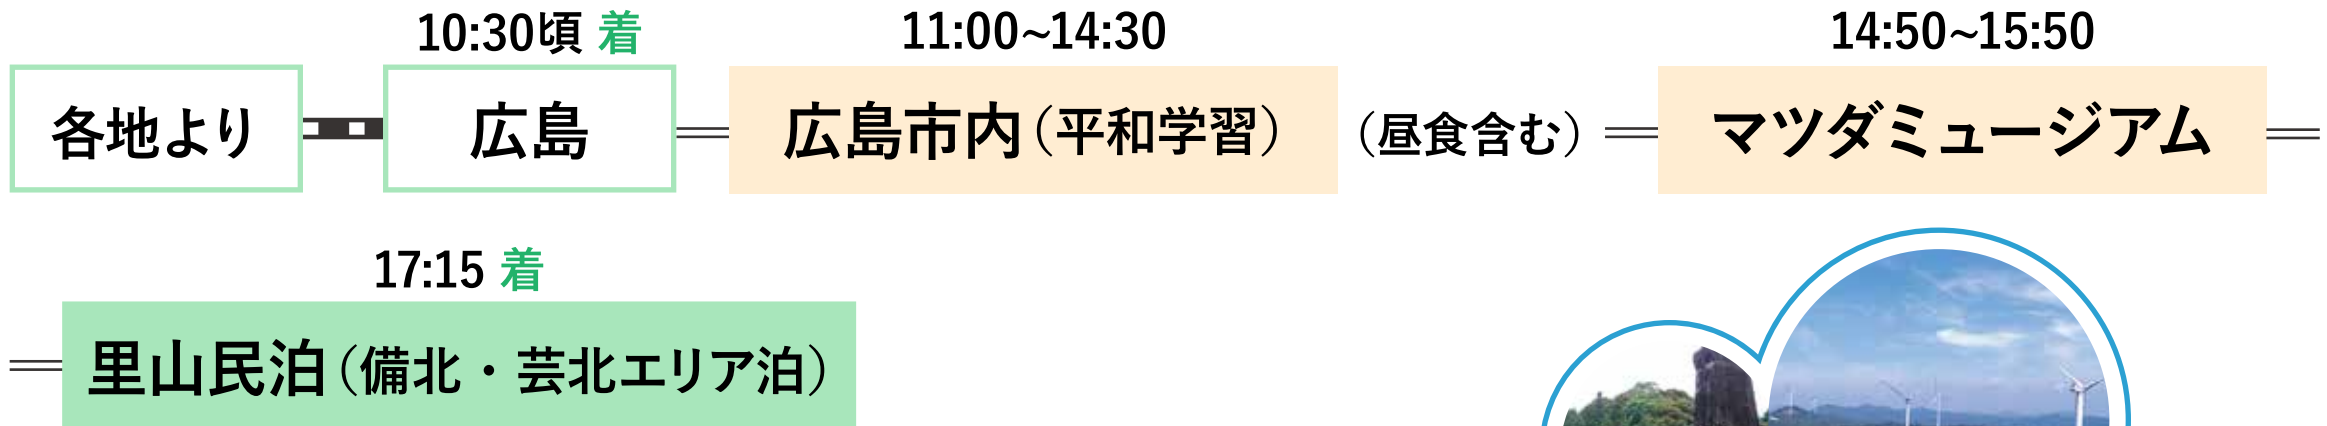

凡例： JR 航空機 バス フェリー・遊覧船 徒歩

1日目

2日目

例) 広浜鉄道今福線見学・再生可能エネルギー見学等

3日目

4日目